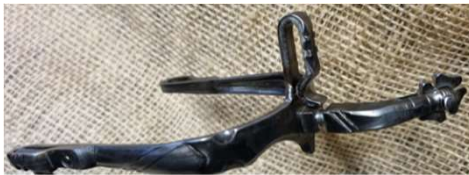

## Distintos modelos de Espuelas

Espuelas vaqueras forjadas de Acero Inoxidable

Ref:

- 3ESP049 Espuela vaquera labrada gallo curvo
- 3ESP050 Espuela vaquera labrada gallo recto
- 3ESP051 Espuela vaquera labrada gallo vuelto
- 3ESP052 Espuela vaquera labrada gallo curvo corto
- 3ESP052 Espuela vaquera labrada gallo recto corto
- 3ESP057 Espuela vaquera labrada gallo recto de bola
- 3ESP057V Espuela vaquera labrada gallo vuelto de bola

**TERMINACION EN ACERO INOXIDABLE BRILLO, MATE, ENVEJECIDO Y NEGRO**

Espuelas inglesas de ojal de Acero Inoxidable

Ref:

- 3ESP149 Espuela inglesa gallo de 3 cm con punta plana s/ estrella
- 3ESP150 Espuela inglesa gallo de 3 cm con punta redonda s/estrella
- 3ESP151 Espuela inglesa gallo de 3 cm recto con estrella
- 3ESP152 Espuela inglesa gallo inclinado con estrella
- 3ESP153 Espuela inglesa gallo inclinado alto con estrella

*Estas espuelas pueden llevar cualquier tipo de estrella*

Espolines sin correas de acero inoxidable

Ref:

- 3ESP160 Espolin con gallo recto s/estrella
- 3ESP160V Espolin con gallo vuelto s/estrella
- 3ESP162R Espolin con gallo recto con estrella nº 2
- 3ESP162L Espolin con gallo recto con estrella nº 3