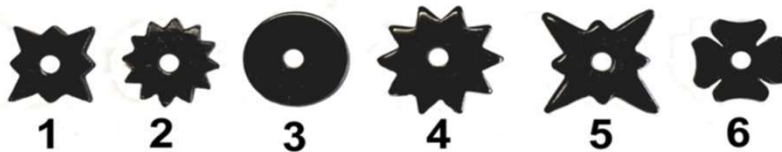

Distintos modelos de Espuelas

Espuelas vaqueras forjadas Pavonadas

Ref:

1ESP049 Espuela vaquera labrada gallo curvo

1ESP050 Espuela vaquera labrada gallo recto

1ESP051 Espuela vaquera labrada gallo vuelto

1ESP052 Espuela vaquera labrada gallo curvo corto

1ESP053 Espuela vaquera labrada gallo recto corto

1ESP057 Espuela vaquera labrada g. recto de bola

1ESP057V Espuela vaquera labrada g. vuelto de bola

1ESP055 Espuela vaquera labrada gallo curvo corto para NINO

1ESP055V Espuela vaquera labrada gallo recto de bola para NINO

Diferentes estrellas que pueden llevar:

(1) vaquera, (2) inglesa (3) lisa (4) inglesa grande (5) vaquera grande (6) trebol

3ESPPIC Espuela para picar de acero inoxidable o pavonada, pie izquierdo.