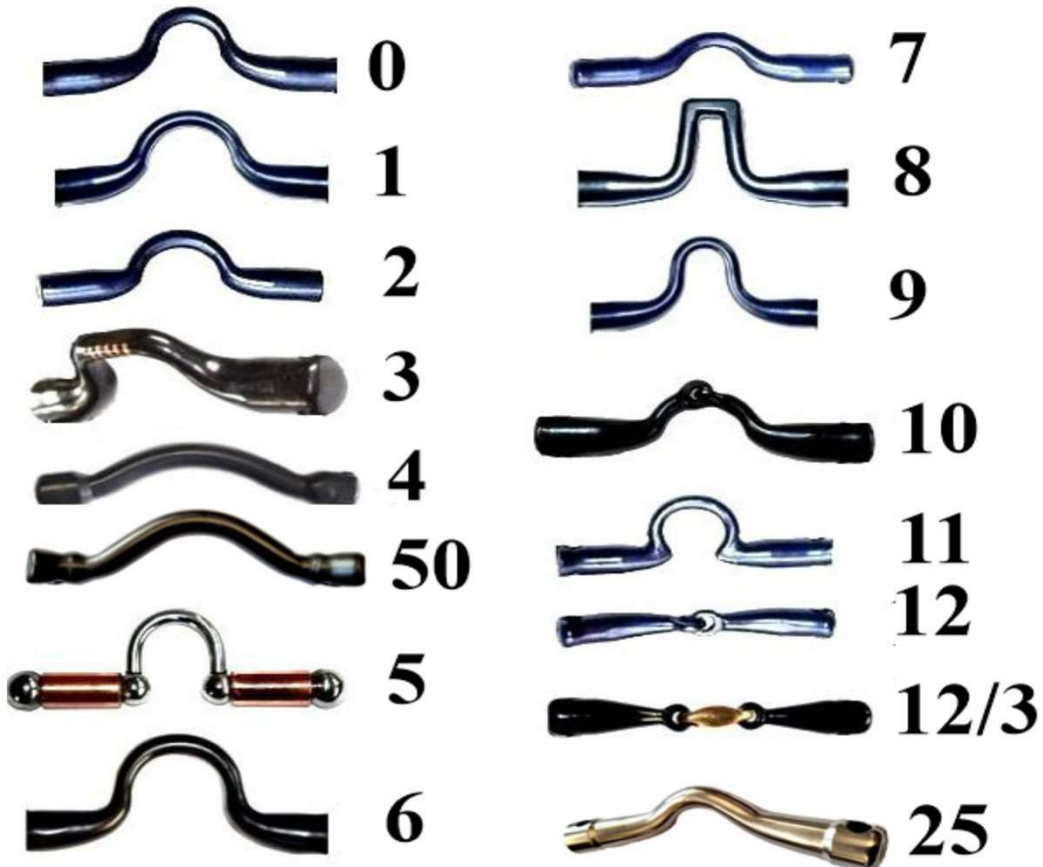

EMBOCADURAS Y CAMAS "LOPEZ"

Portamozo	Cama	Ref
3,5 cm	12 cm	A
3,5 cm	8 cm	B
5 cm	8 cm	C
5 cm	12 cm	D
3,5 cm	10 cm	E
3,5 cm	15 cm	F
5 cm	15 cm	G
5 cm	6 cm	H
3,5 cm	6 cm	J
5 cm	10 cm	K
3,5 cm	3,5 cm	L
5 cm	3 cm	N

Uperlever's siz Forlever's size

Ancho standart es 12,5 cm, pero se fabrican ademas en 11,5 - 13,5 - 14,5 y 15,5 cm

DISTINTOS MODELOS DE EMBOCADURAS "Lopez"

- nº 0 Asa caldera pequeña
- nº1 Asa caldera grande
- nº 2 Asa caldera normal
- nº 3 Adelantada 45º con cobre
- nº 4 De puente hacia arriba
- nº 5 De correccion con limones de cobre
- nº 6 Asa caldera muy grande
- nº 50 De puente hacia arriba alto

- nº 7 Suave o Inglesa
- nº 8 Cuello de pichon
- nº 9 Cuello de ganso
- nº 10 Anudada
- nº 11 Boca de sapo
- nº 12 partida o filete
- nº 12-3 partida 3 piezas
- nº 25 Salvalengua