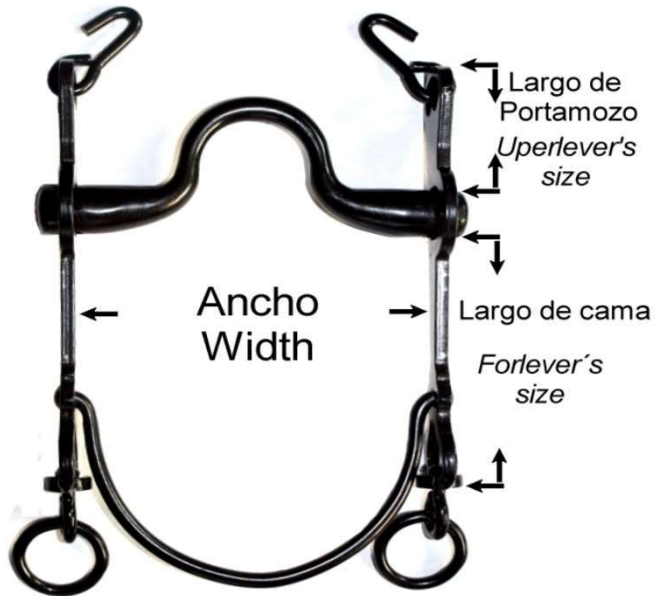

EMBOCADURAS Y CAMAS "LOPEZ"

Portamozo	Cama	Ref
3,5 cm	12 cm	A
3,5 cm	8 cm	B
5 cm	8 cm	C
5 cm	12 cm	D
3,5 cm	10 cm	E
3,5 cm	15 cm	F
5 cm	15 cm	G
5 cm	6 cm	H
3,5 cm	6 cm	J
5 cm	10 cm	K
3,5 cm	3,5 cm	L
5 cm	3 cm	N

Uperlever's siz Forlever's size

Ancho standart es 12,5 cm, pero se fabrican ademas en 11,5 - 13,5 - 14,5 y 15,5 cm

DISTINTOS MODELOS DE EMBOCADURAS "Lopez"

- nº 0 Asa caldera pequeña
- nº1 Asa caldera grande
- nº 2 Asa caldera normal
- nº 3 Adelantada 45º con cobre
- nº 4 De puente hacia arriba
- nº 5 De correccion con limones de cobre
- nº 6 Asa caldera muy grande
- nº 50 De puente hacia arriba alto

- nº 7 Suave o Inglesa
- nº 8 Cuello de pichon
- nº 9 Cuello de ganso
- nº 10 Anudada
- nº 11 Boca de sapo
- nº 12 partida o filete
- nº 12-3 partida 3 piezas
- nº 25 Salvalengua